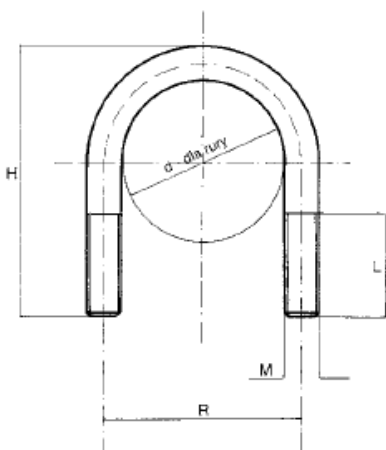

Instalacje

DROGOWNICTWO

SKŁADY „KROPELEK”

SKŁADY „PECEFAL”

SKŁADY „ŻELIWIARZ”

1. 559. I. CENNIK PODSTAWOWY SIECI GAZOWE UCHWYTY Z PRĘTA OKRĄGŁEGO

EDYCJA I 2013. STAN NA DZIEŃ 2013.04.01

Zastosowanie

Do montażu instalacji przeciwpożarowych oraz montażu rur do konstrukcji stalowych. Może być stosowany w połączeniu z szynami typu A, B, C. Możliwość wykonania uchwytu według nietypowego opisu.

Materiał

Pręt okrągły ciągniony, ocynkowany galwanicznie.

INFORMACJE TECHNICZNE ORAZ WYCENY INWESTYCYJNE U NASZYCH DORADCÓW

TAŚMY I FOLIE
BUDOWLANE

TAŚMY I FOLIE
OPAKOWANIOWE

MATERIAŁY IZOLUJĄCE
I USZCZELNIAJĄCE

SYSTEMY DOCIEPLEŃ
BUDYNKÓW

BEZPIECZEŃSTWO
I HIGIENA PRACY

Chemia

Kropelek:

kontakt bezpośredni: +48 505 657 795

magazyn dla dostaw 114SIW: ul. Handlowa 2, 41-807 Zabrze
sklad.kropelek.zabrze@orangeseven.pl

Pecefal:

kontakt bezpośredni: +48 505 657 795

magazyn dla dostaw 114SIK: ul. Handlowa 2, 41-807 Zabrze
sklad.pecefal.zabrze@orangeseven.pl

Żeliwiarz:

kontakt bezpośredni: +48 505 657 795

magazyn dla dostaw 111SID: ul. Cegielnia Murcki 5, 40-749 Katowice
sklad.zeliwiarz.katowice@orangeseven.pl

Adres do korespondencji i fakturowania: Orange Seven, ul. Opolskiego 1/21, 41-500 Chorzów

Instalacje:
kontakt bezpośredni: +48 605 227 040

magazyn dla dostaw 110I: ul. Kościuszki 227, 40-600 Katowice
magazyn.instalacje.katowice@orangeseven.pl

magazyn dla dostaw 210I: ul. Zakłiki z Mydlnik 16, 30-198 Kraków
magazyn.instalacje.krakow@orangeseven.pl

Chemia:
kontakt bezpośredni: +48 605 227 040

magazyn dla dostaw 110C: ul. Śląska 88, 40-742 Katowice
magazyn.chemia.katowice@orangeseven.pl